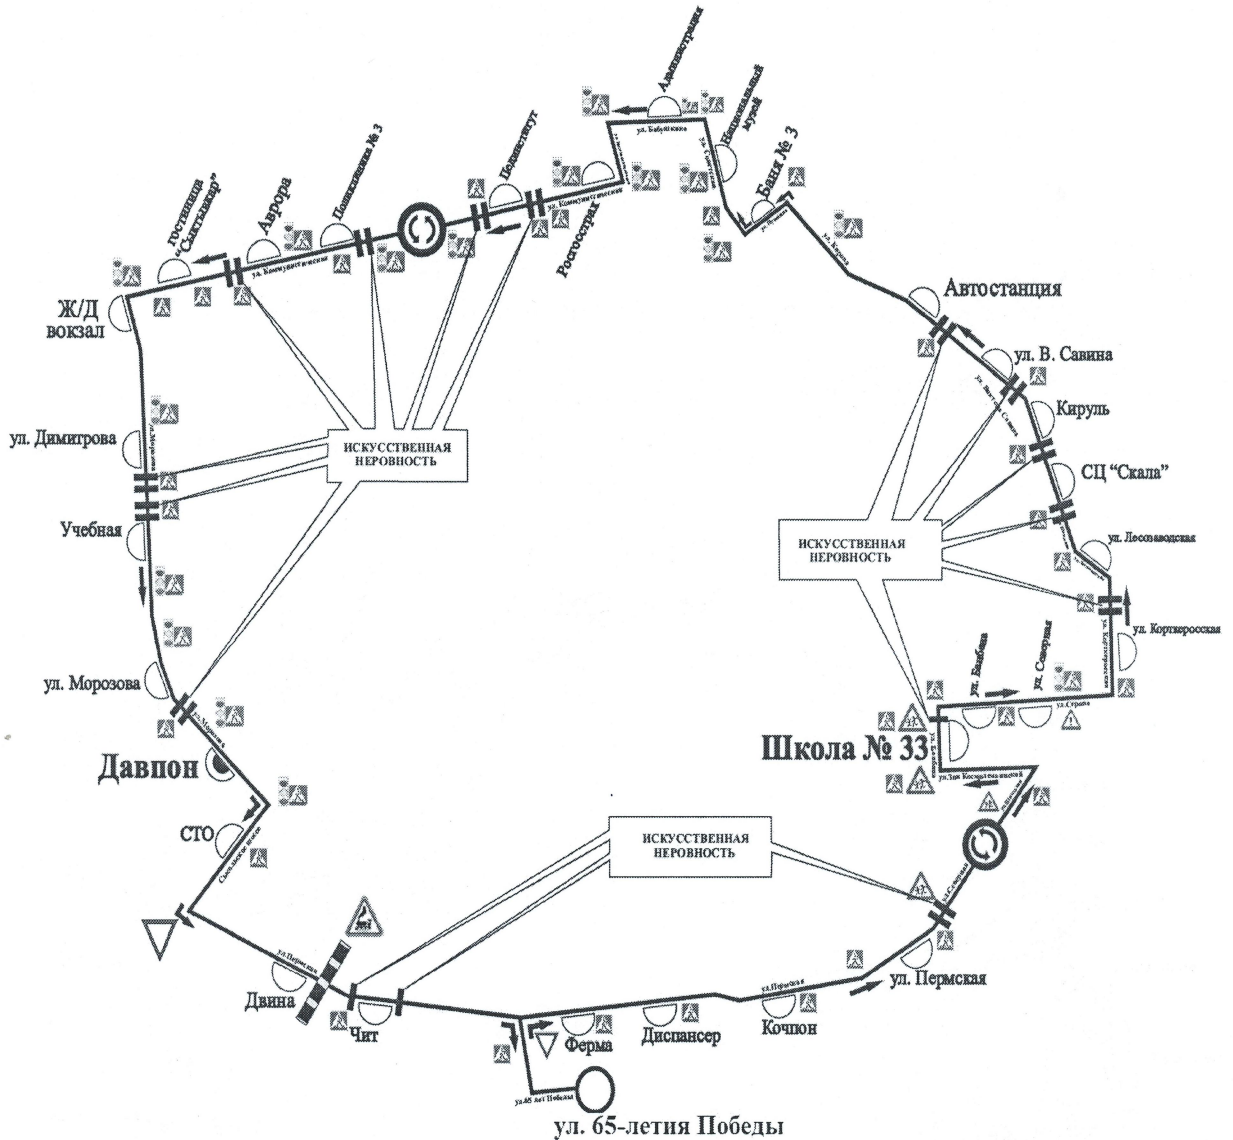

СХЕМА

Движения автобусов и опасных участков по маршруту № 46

«Давпон - Автостанция - Давпон»

Графическая схема движения транспортных средств по маршруту № 46 «Давпон - Автостанция - Давпон» в прямом направлении

СХЕМА

Движения автобусов и опасных участков по маршруту № 46

“Давпон - Автостанция - Давпон”

Графическая схема движения транспортных средств по маршруту № 46 «Давпон - Автостанция - Давпон» в обратном направлении