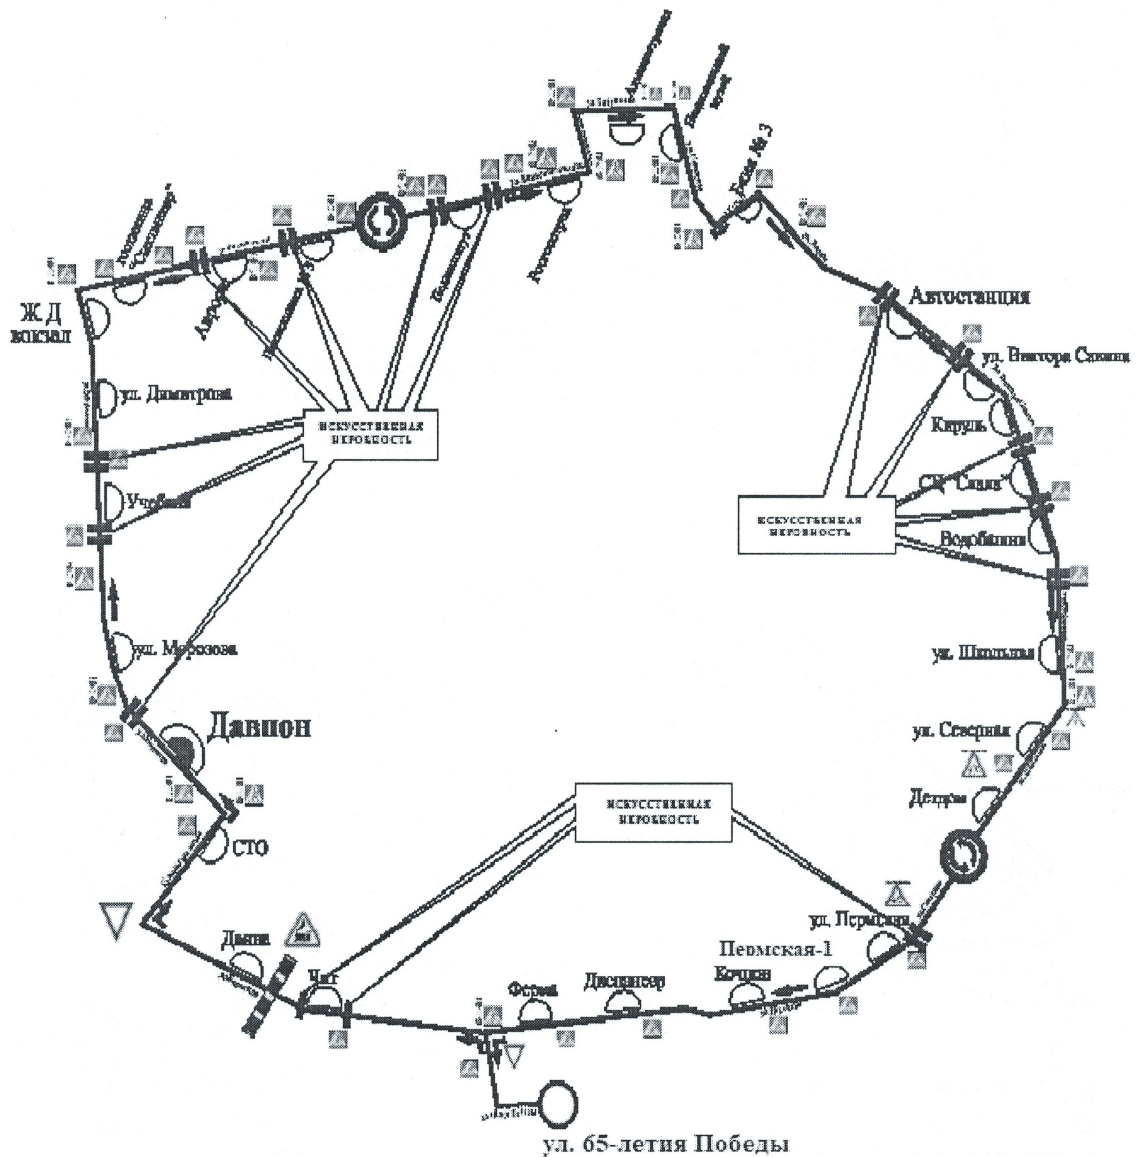

СХЕМА

Движения автобусов и опасных участков по маршруту № 46

«Давпон - Автостанция - Давпон»

Графическая схема движения транспортных средств по маршруту № 46 «Давпон - Автостанция - Давпон» в прямом направлении

СХЕМА

Движения автобусов и опасных участков по маршруту № 46

“Давпон - Автостанция - Давпон”

Графическая схема движения транспортных средств по маршруту № 46 «Давпон - Автостанция - Давпон» в обратном направлении